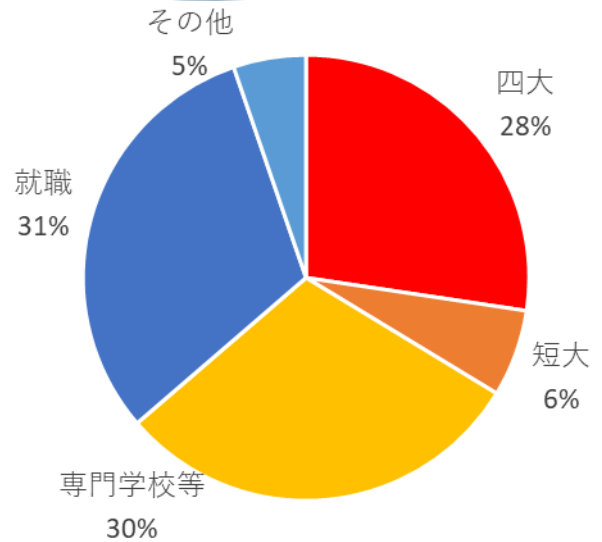

東浦高等学校 進路概要

令和2年3月卒業生

(男子93名 女子97名 計190名)

	進学等実数		
	男	女	計
四大	33	19	52
短大	1	11	12
専門学校等	24	33	57
就職	30	29	59
その他	5	5	10
計	93	97	190

四年制大学 (※は国公立大学)

北見工業大学※	桜花学園大学	南山大学
愛知学院大学	名城大学	愛知淑徳大学
金城学院大学	至学館大学	椋山女学園大学
大同大学	中京大学	中部大学
東海学園大学	名古屋外国語大学	名古屋学院大学
愛知工業大学	日本福祉大学	名古屋女子大学

短期大学

愛知文教女子短期大学	愛知みずほ短期大学	修文大学短期大学部
名古屋女子大学短期大学部	愛知学泉短期大学	名古屋短期大学

専門学校等

名古屋デザイン&テクノロジー専門学校	名古屋マニテック歯科衛生専門学校	名古屋医療秘書福祉専門学校
名古屋こども専門学校	中日美容専門学校	名古屋ビューティーアート専門学校
東京法律名古屋校専門学校	名古屋高等技術専門校	名古屋情報デザイン専門学校

就職

豊田自動織機	トヨタ車体	J A あいち知多
日本郵便 東海支社	アイシン精機	LIXIL LWTJapan
カリモク家具	ティラド名古屋製作所	ユタカフーズ
アドヴィックス	愛三工業	日本製鉄 名古屋製鉄所
東海理機	松尾製作所	鶴弥
イツミ工業	A G C 愛知工場	小林クリエイト